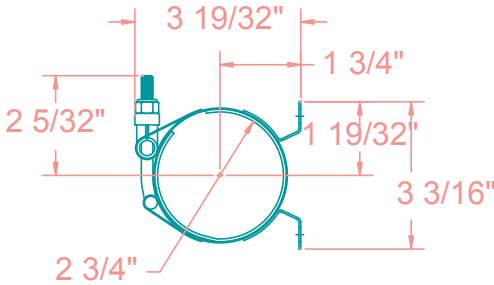

# 600-A

INLET  
S.T.O.R.P. -8  
(3/4"-16UNJF-3B)

OUTLET  
S.T.O.R.P.-6  
(9/16"-18UNJF-3B)

## Clamp Included

BLACK NEGATIVE TERMINAL

RED POSITIVE TERMINAL