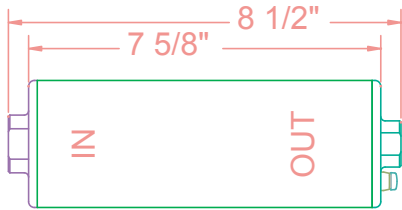

# 600-A

INLET  
S.T.O.R.P. -8  
(3/4"-16UNJF-3B)

OUTLET  
S.T.O.R.P.-6  
(9/16"-18UNJF-3B)

## Clamp Included

BLACK NEGATIVE TERMINAL

RED POSITIVE TERMINAL